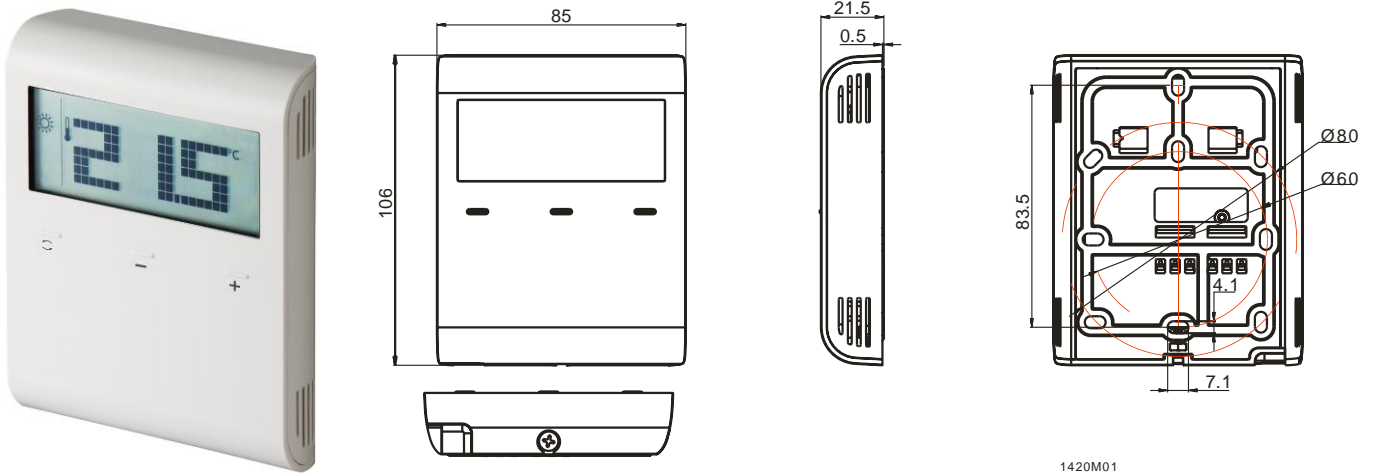

RDD100..

1.

2.

3.

4.

5.

RDD100

⚠ L-N AC 230 V

6.

RDD100.1

⚠ Lx-Nx 24...230 V

⌚ Max. 1.5 min.