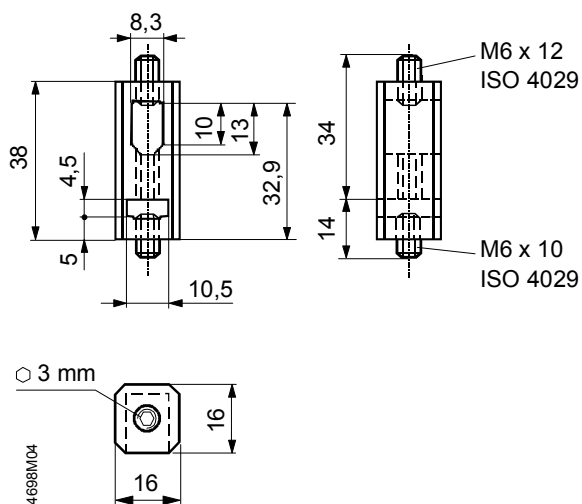

de Montageanleitung
en Mounting instructions
fr Instructions de montage
sv Monteringsinstruktion
nl Montage-aanwijzing
it Istruzioni di montaggio
fi Asennusohje
es Instrucciones de montaje
da Monteringsvejledning

Mitnehmer
Clamp
Dispositif d'entrainement
Medbringare
Meenemer
Pezzo di connettore
Liitöntäkappale
Dispositivo de acoplamiento
Forbindelsesled

ASK55.2

Der Mitnehmer ist auch als Anschlag verwendbar
 The clamp can also be used as a limit stop
 Le dispositif d'entrainement est également utilisable comme butée
 Kopplingsdetaljen kan användas som slaglängdsbegränsning
 Meenemer kan ook als aanslag worden gebruikt

L'accoppiatore può essere usato come limitatore di corsa
 Työntötangon liitöntäkappaletta voidaan käyttää myös rajoittimena
 El acoplador puede ser utilizado como limitador de carrera
 Forbindelsesleddet kan også anvendes som endestop

Masse in mm
 Dimensions in mm
 Dimensions en mm
 Mått i mm
 Afmetingen in mm
 Dimensioni in mm
 Mitat mm
 Dimensiones en mm
 Målt i mm