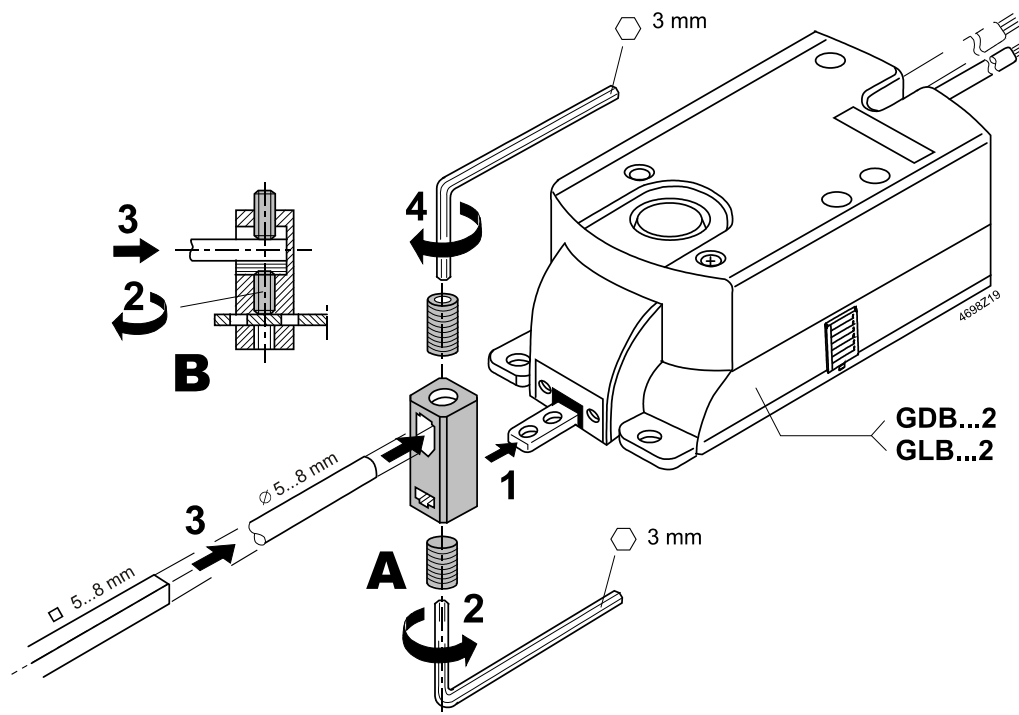

Mitnehmer
Clamp
Dispositif d'entrainement
Medbringare
Meenemer
Pezzo di connettore
Liitöntäkappale
Dispositivo de acoplamiento
Forbindelsesled

ASK55.2

Der Mitnehmer ist auch als Anschlag verwendbar
 The clamp can also be used as a limit stop
 Le dispositif d'entrainement est également utilisable comme butée
 Kopplingsdetaljen kan användas som slaglängdsbegränsning
 Meenemer kan ook als aanslag worden gebruikt

L'accoppiatore può essere usato come limitatore di corsa
 Työntötangon liitöntäkappaletta voidaan käyttää myös rajoittimena
 El acoplador puede ser utilizado como limitador de carrera
 Forbindelsesleddet kan også anvendes som endestop

Masse in mm
 Dimensions in mm
 Dimensions en mm
 Mått i mm
 Afmetingen in mm
 Dimensioni in mm
 Mitat mm
 Dimensiones en mm
 Målt i mm