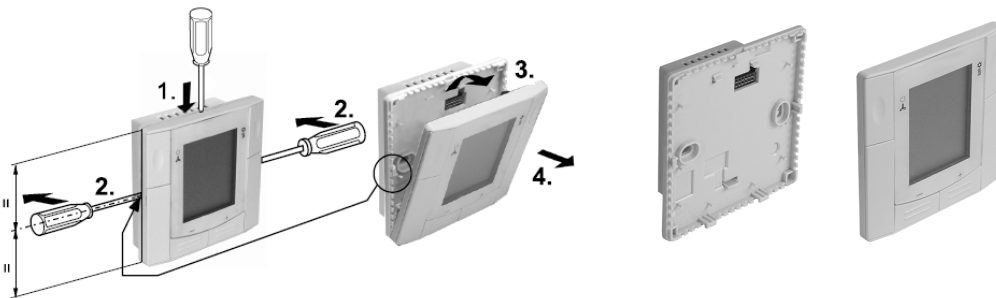

RDD310
RDE410

Mounting Location of Thermostat / 温控器安装位置

Preparation and Deliverables / 安装前准备

Semi-Flush-Mounting / 嵌入式安装

Wiring Diagram / 接线图

Legend: / 图例

N1	RDD310 / RDE410	RDD310 / RDE410
Y1	Valve	阀
T	Temperature sensor	温度传感器