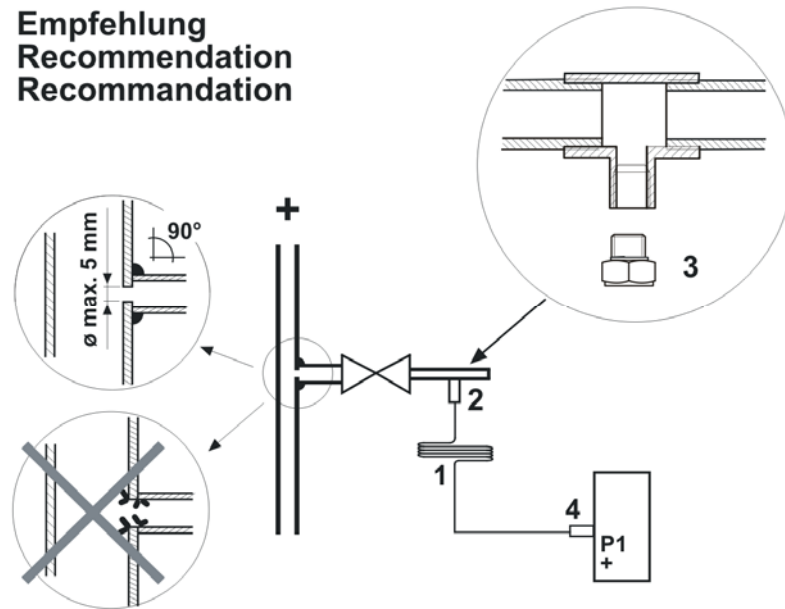

de Montageanleitung
en Mounting instructions
fr Instructions de montage

Relativdruck-Anschlussset
Relative pressure connection kit
Kit de raccords pour pression relative

AQB2001

Empfehlung
Recommendation
Recommandation

QBE2002-P...

de Montageanleitung
en Mounting instructions
fr Instructions de montage

Differenzdruck-Anschlussset
Differential pressure connection kit
Kit de raccords pour pression différentielle

AQB2002

Empfehlung
Recommendation
Recommandation