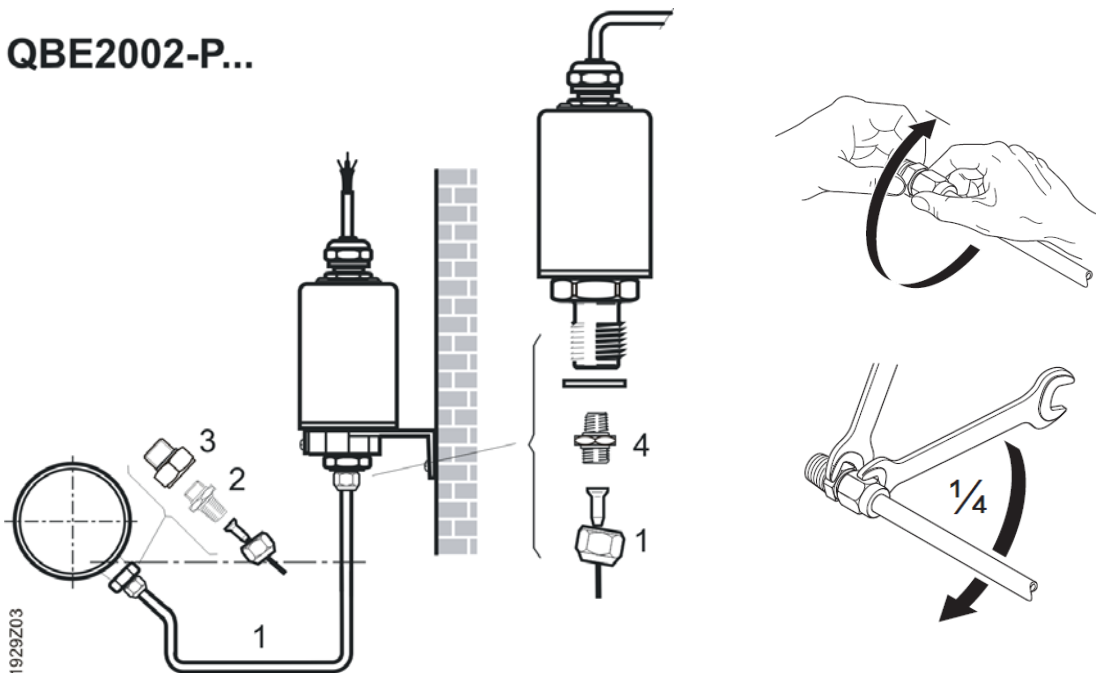

de Montageanleitung
en Mounting instructions
fr Instructions de montage

Relativdruck-Anschlussset
Relative pressure connection kit
Kit de raccords pour pression relative

AQB2001

Empfehlung
Recommendation
Recommandation

QBE2002-P...

de Montageanleitung
en Mounting instructions
fr Instructions de montage

Differenzdruck-Anschlussset
Differential pressure connection kit
Kit de raccords pour pression différentielle

AQB2002

Empfehlung
Recommendation
Recommandation