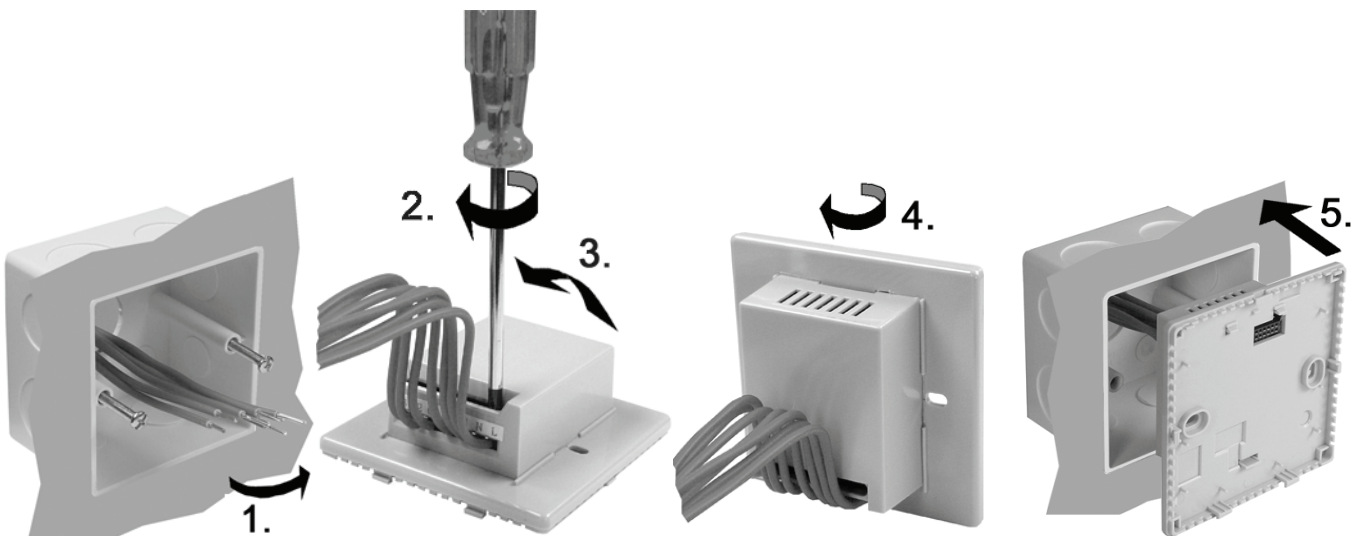

RDF310...  
RDF410...

Mounting Location of Thermostat / 温控器安装位置

Preparation and Deliverables / 安装前准备

Semi-Flush-Mounting / 嵌入式安装

## Wiring Diagrams / 接线图

**en**

**zh**

**Legend: / 图例**

N1 RDF310 / RDF410  
M1 3 Steps-Fan  
Y1 Valve  
Y2 Compressor

RDF310 / RDF410  
三速风机  
阀门  
压缩机

## Dimensions / 尺寸

View / 视图 A

Section / 截面 B - B