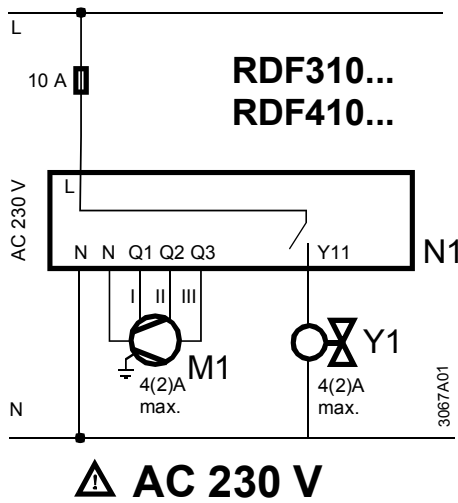

RDF310...  
RDF410...

Mounting Location of Thermostat / 温控器安装位置

Preparation and Deliverables / 安装前准备

Semi-Flush-Mounting / 嵌入式安装

## Wiring Diagrams / 接线图

**en**

**zh**

**Legend: / 图例**

N1 RDF310 / RDF410  
M1 3 Steps-Fan  
Y1 Valve  
Y2 Compressor

RDF310 / RDF410  
三速风机  
阀门  
压缩机

## Dimensions / 尺寸

View / 视图 A

Section / 截面 B - B