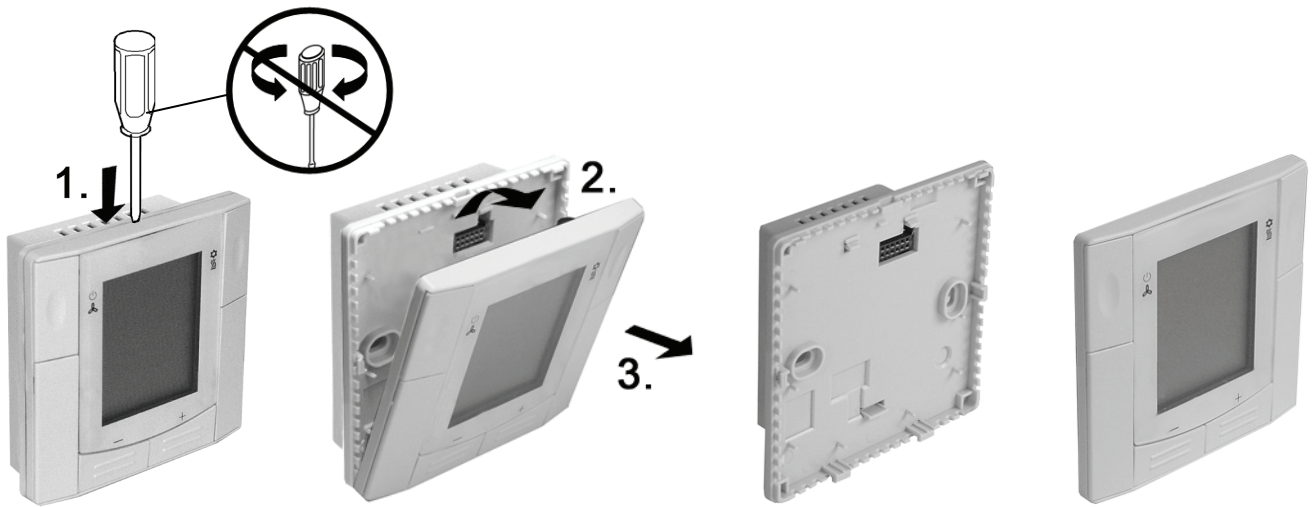

RDF310...  
RDF410...

Mounting Location of Thermostat / 温控器安装位置

Preparation and Deliverables / 安装前准备

Semi-Flush-Mounting / 嵌入式安装

## Wiring Diagrams / 接线图

**en**

**zh**

**Legend: / 图例**

N1 RDF310 / RDF410  
M1 3 Steps-Fan  
Y1 Valve  
Y2 Compressor

RDF310 / RDF410  
三速风机  
阀门  
压缩机