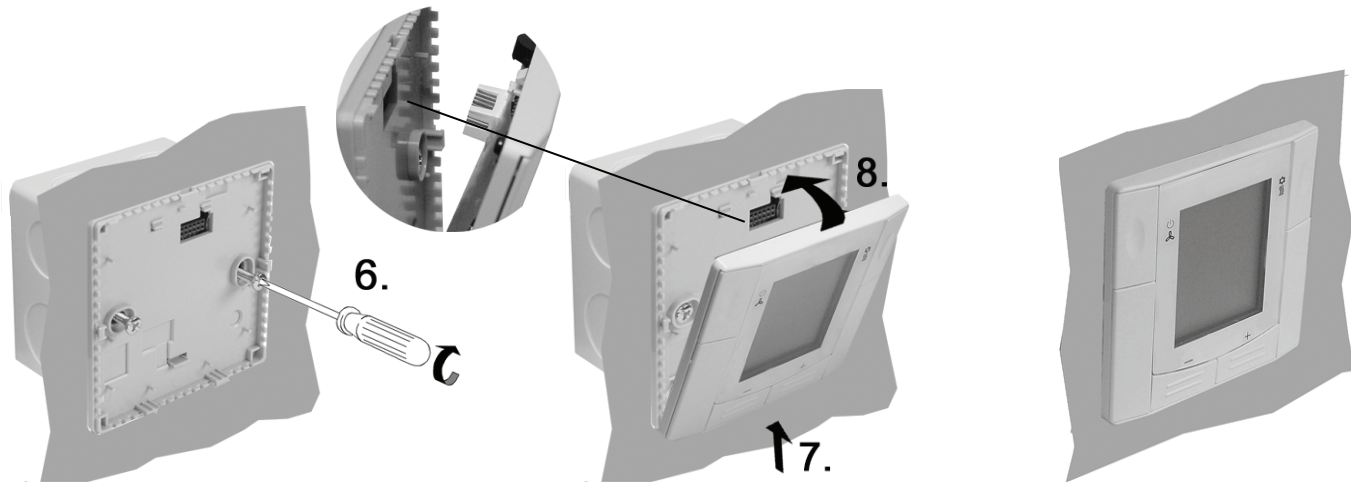

RDF310...  
RDF410...

Mounting Location of Thermostat / 温控器安装位置

Preparation and Deliverables / 安装前准备

Semi-Flush-Mounting / 嵌入式安装

## Wiring Diagrams / 接线图

**en**

**zh**

**Legend: / 图例**

N1 RDF310 / RDF410  
M1 3 Steps-Fan  
Y1 Valve  
Y2 Compressor

RDF310 / RDF410  
三速风机  
阀门  
压缩机

## Dimensions / 尺寸

View / 视图 A

Section / 截面 B - B