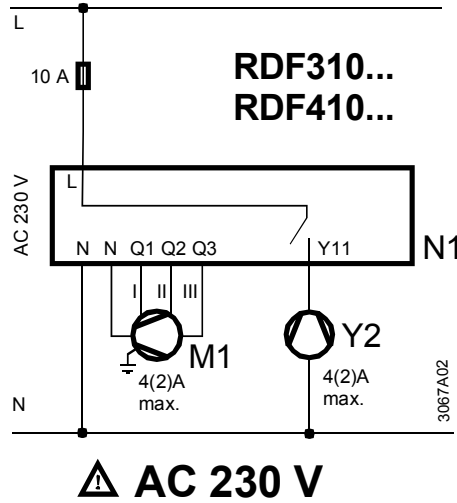

RDF310...  
RDF410...

Mounting Location of Thermostat / 温控器安装位置

Preparation and Deliverables / 安装前准备

Semi-Flush-Mounting / 嵌入式安装

## Wiring Diagrams / 接线图

**en**

**zh**

**Legend: / 图例**

N1 RDF310 / RDF410  
M1 3 Steps-Fan  
Y1 Valve  
Y2 Compressor

RDF310 / RDF410  
三速风机  
阀门  
压缩机

## Dimensions / 尺寸

View / 视图 A

Section / 截面 B - B