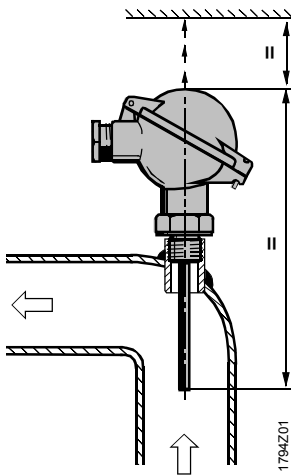

QAE3010...

QAE3075...

QAE3010...

QAE3075...

- de** Maßbilder
- en** Dimensions
- fr** Encombremets

- sv** Måttuppgifter
- nl** Maatschets
- it** Ingombri

- fi** Mittapiirros
- es** Dimensiones
- da** Målskitse

Typ	A [mm]
QAE3010.010	100
QAE3010.016	160
QAE3075.010	100
QAE3075.016	160

Maße in mm
 Dimensions in mm
 Dimensions en mm
 Mått i mm
 Maten in mm
 Dimensioni in mm
 Mitat mm
 Dimensiones en mm
 Mål i mm