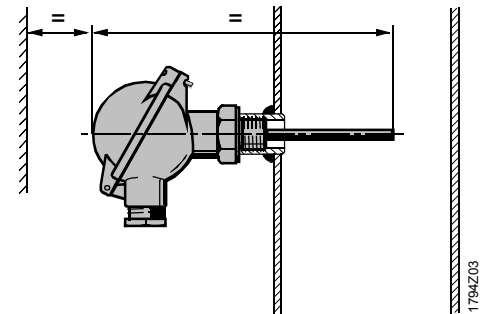

QAE3010...

QAE3075...

QAE3010...

QAE3075...

- de** Maßbilder
- en** Dimensions
- fr** Encombremets

- sv** Måttuppgifter
- nl** Maatschets
- it** Ingombri

- fi** Mittapiirros
- es** Dimensiones
- da** Målskitse

Typ	A [mm]
QAE3010.010	100
QAE3010.016	160
QAE3075.010	100
QAE3075.016	160

Maße in mm
 Dimensions in mm
 Dimensions en mm
 Mått i mm
 Maten in mm
 Dimensioni in mm
 Mitat mm
 Dimensiones en mm
 Mål i mm