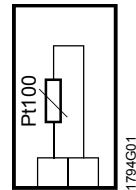

QAE3010...