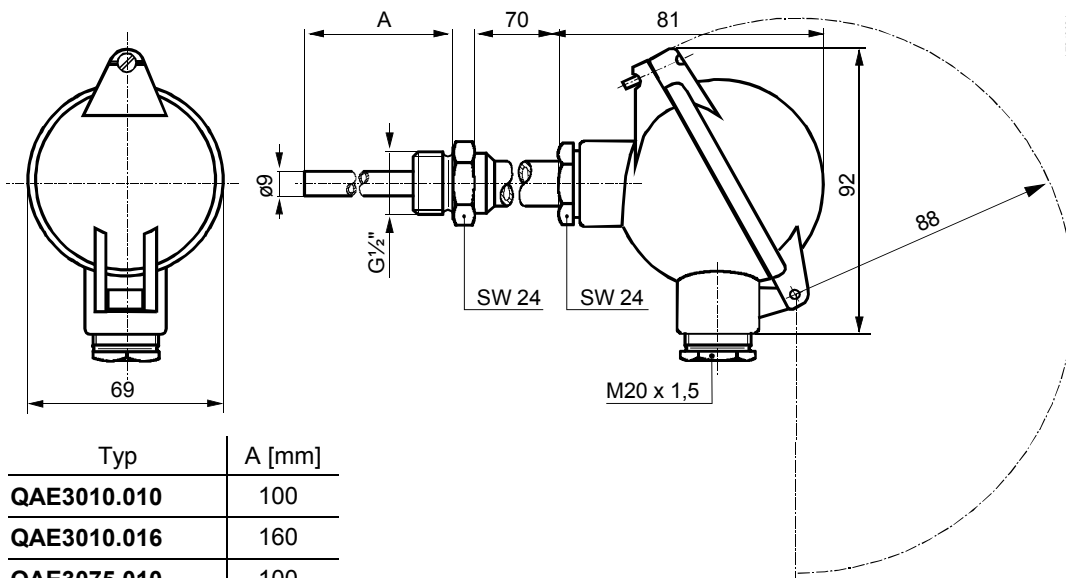

QAE3010...

QAE3075...

QAE3010...

QAE3075...

- de** Maßbilder
- en** Dimensions
- fr** Encombremets

- sv** Måttuppgifter
- nl** Maatschets
- it** Ingombri

- fi** Mittapiirros
- es** Dimensiones
- da** Målskitse

Typ	A [mm]
QAE3010.010	100
QAE3010.016	160
QAE3075.010	100
QAE3075.016	160

Maße in mm
 Dimensions in mm
 Dimensions en mm
 Mått i mm
 Maten in mm
 Dimensioni in mm
 Mitat mm
 Dimensiones en mm
 Mål i mm