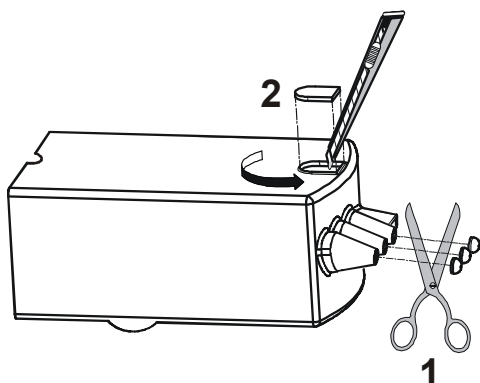

de Vorbereitung	sv Förberedelse	fi Valmistelu
en Preparation	nl Voorbereiding	es Preparación
fr Préparation	it Preparazione	da Forberedelse

GMA/GEB...1