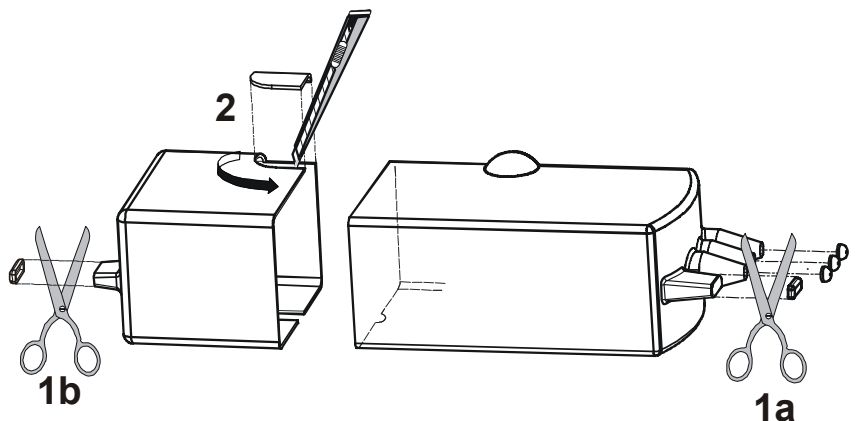

de Montageanleitung	Wetterschutz für Dreh-/Linearantrieb GMA/GEB...E
en Mounting instructions	Weather shield for rotary-/linear-type actuator GMA/GEB...E
fr Instructions de montage	Protection pour servomoteur rot/linéaire GMA/GEB...E
sv Monteringsinstruktion	Kapsling för vridande/linjärt spjällställdon GMA/GEB...E
nl Montage-handleiding	Beschermkap voor roterende/lineaire aandrijvingen GMA/GEB...E
it Istruzioni di montaggio	Protezione per il servocomandi rotativi/lineare GMA/GEB...E
fi Asennusohje	Sääsuojus kääntöliikk./työntölliike toimimootorille GMA/GEB...E
es Instrucciones de montaje	Protección para montaje de actuador rotativo/lineal GMA/GEB...E
da Monteringsvejledning	Kapsling til motor for dreje-/lineær-bevægelse GMA/GEB...E

ASK75.6

de Lieferumfang	sv Leverans	fi Toimituslaajuus
en Supply	nl Leveringsomvang	es Contenido
fr Contenu	it Contenuto	da Leverancens omfang

de Vorbereitung	sv Förberedelse	fi Valmistelu
en Preparation	nl Voorbereiding	es Preparación
fr Préparation	it Preparazione	da Forberedelse

GEB...2