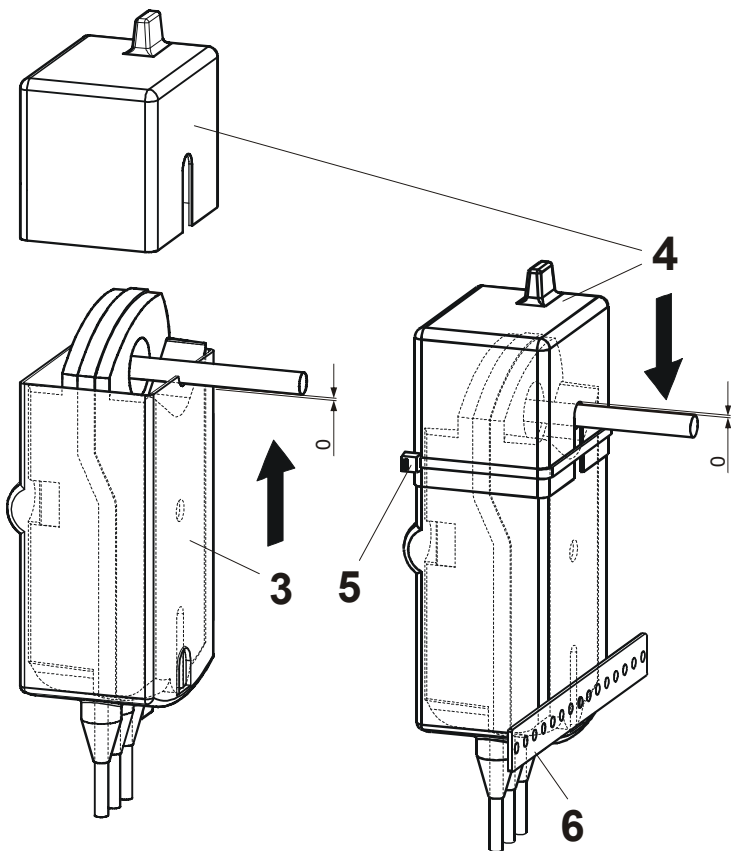

de Montageanleitung	Wetterschutz für Dreh-/Linearantrieb GMA/GEB...E
en Mounting instructions	Weather shield for rotary-/linear-type actuator GMA/GEB...E
fr Instructions de montage	Protection pour servomoteur rot/linéaire GMA/GEB...E
sv Monteringsinstruktion	Kapsling för vridande/linjärt spjällställdon GMA/GEB...E
nl Montage-handleiding	Beschermkap voor roterende/lineaire aandrijvingen GMA/GEB...E
it Istruzioni di montaggio	Protezione per il servocomandi rotativi/lineare GMA/GEB...E
fi Asennusohje	Sääsuojus kääntöliikk./työntölliike toimimootorille GMA/GEB...E
es Instrucciones de montaje	Protección para montaje de actuador rotativo/lineal GMA/GEB...E
da Monteringsvejledning	Kapsling til motor for dreje-/lineær-bevægelse GMA/GEB...E

GMA/GEB...1

GEB...2

de Montage
en Mounting
fr Montage

sv Montering
nl Montage
it Montaggio

fi Asennus
es Montaje
da Montering

GMA/GEB...1

GEB...2