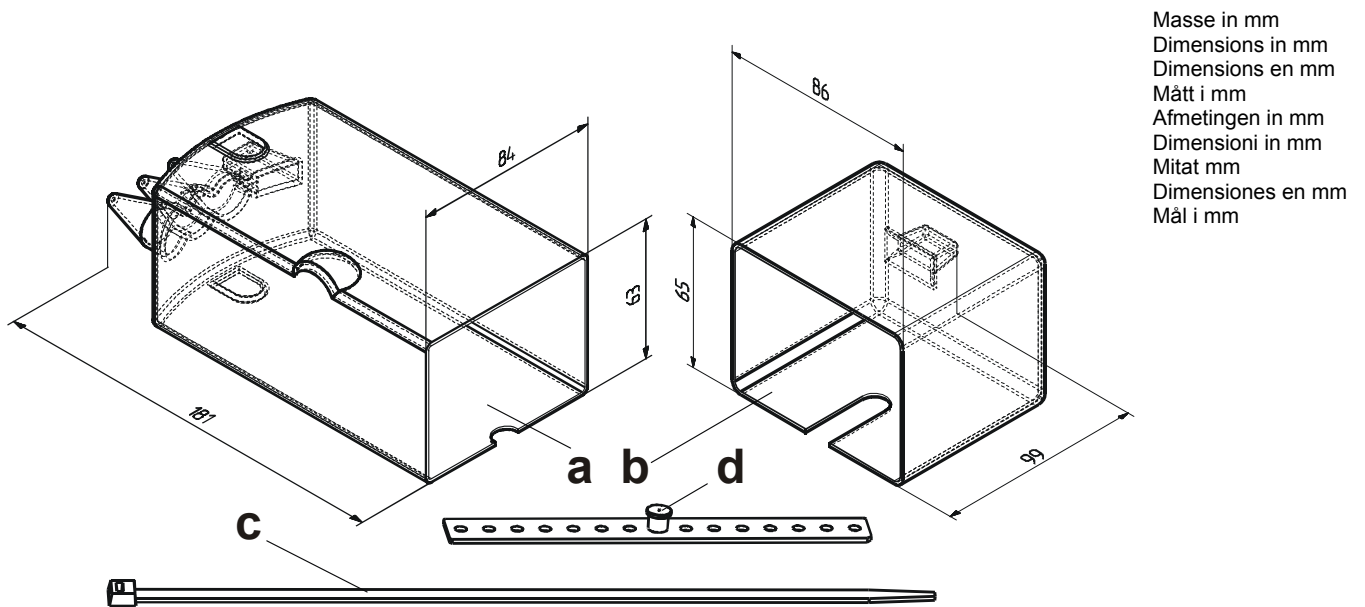

de Montageanleitung	Wetterschutz für Dreh-/Linearantrieb GMA/GEB...E
en Mounting instructions	Weather shield for rotary-/linear-type actuator GMA/GEB...E
fr Instructions de montage	Protection pour servomoteur rot/linéaire GMA/GEB...E
sv Monteringsinstruktion	Kapsling för vridande/linjärt spjällställdon GMA/GEB...E
nl Montage-handleiding	Beschermkap voor roterende/lineaire aandrijvingen GMA/GEB...E
it Istruzioni di montaggio	Protezione per il servocomandi rotativi/lineare GMA/GEB...E
fi Asennusohje	Sääsuojus kääntöliikk./työntölliike toimimootorille GMA/GEB...E
es Instrucciones de montaje	Protección para montaje de actuador rotativo/lineal GMA/GEB...E
da Monteringsvejledning	Kapsling til motor for dreje-/lineær-bevægelse GMA/GEB...E

ASK75.6

de Lieferumfang	sv Leverans	fi Toimituslaajuus
en Supply	nl Leveringsomvang	es Contenido
fr Contenu	it Contenuto	da Leverancens omfang