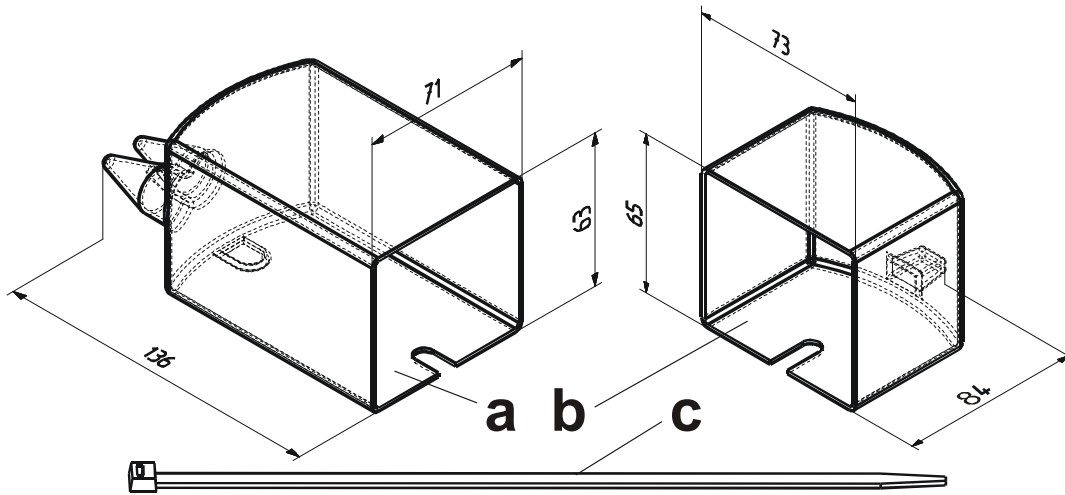

de Montageanleitung	Wetterschutz für Dreh-/Linearantrieb GDB/GLB...E
en Mounting instructions	Weather shield for rotary-/linear-type actuator GDB/GLB...E
fr Instructions de montage	Protection pour servomoteur rot/linéaire GDB/GLB...E
sv Monteringsinstruktion	Kapsling för vridande/linjärt spjällställdon GDB/GLB...E
nl Montage-handleiding	Beschermkap voor roterende/lineaire aandrijvingen GDB/GLB...E
it Istruzioni di montaggio	Protezione per il servocomandi rotativi/lineare GDB/GLB...E
fi Asennusohje	Sääsuojus kääntöliikk./työntöllike toimimootorille GDB/GLB...E
es Instrucciones de montaje	Protección para montaje de actuador rotativo/lineal GDB/GLB...E
da Monteringsvejledning	Kapsling til motor for dreje-/lineær-bevægelse GDB/GLB...E

ASK75.5

de Lieferumfang	sv Leverans	fi Toimituslaajuus
en Supply	nl Leveringsomvang	es Contenido
fr Contenu	it Contenuto	da Leverancens omfang

Masse in mm
Dimensions in mm
Dimensions en mm
Mått i mm
Afmetingen in mm
Dimensioni in mm
Mitat mm
Dimensiones en mm
Mål i mm