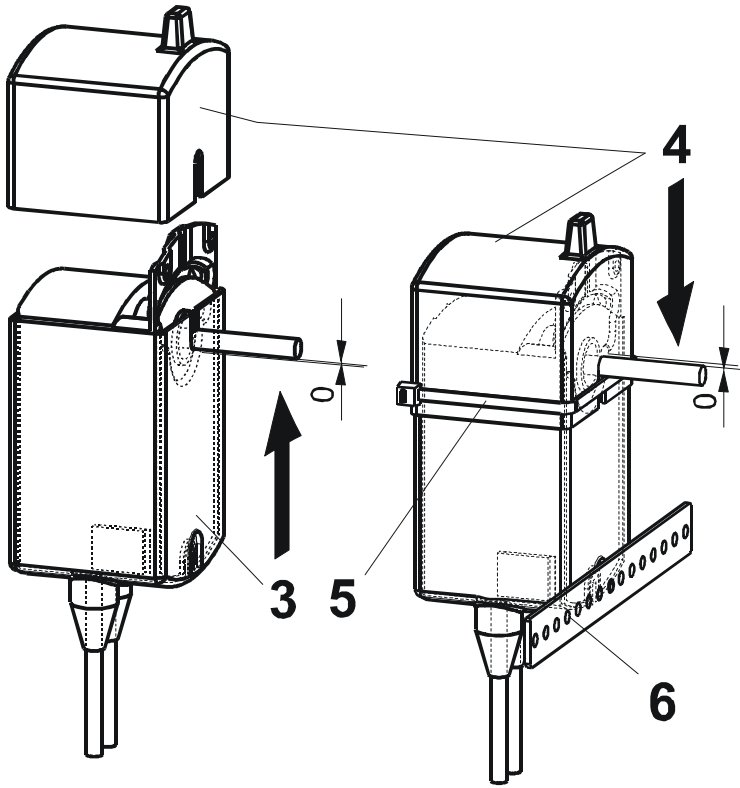

GDB/GLB...1